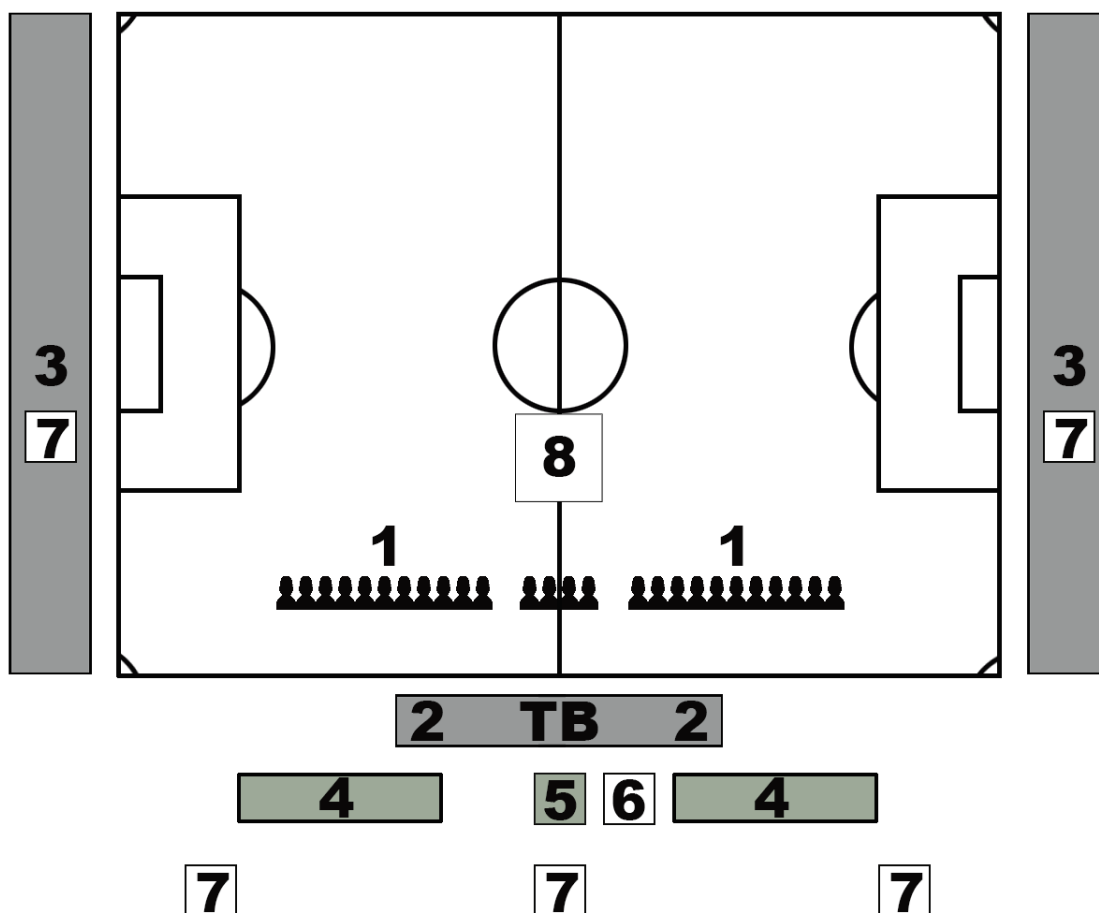

**Места и зоны расположения ТВ камер и фотокорреспондентов  
перед началом и во время матча у футбольного поля.**

1. Игроки команд и судьи.
2. Фотокорреспонденты и ТВ камера до начала матча.
3. Места для фотокорреспондентов во время матча.  
Перемещение от одних ворот к другим во время матча ЗАПРЕЩЕНО.
4. Скамейка запасных игроков.
5. Место Резервного судьи.
6. Зона работы камеры Основного вещателя.
7. Зоны работы камер Основного вещателя на трибунах и за воротами.
8. Выносной флаг с логотипом КПФЛ.