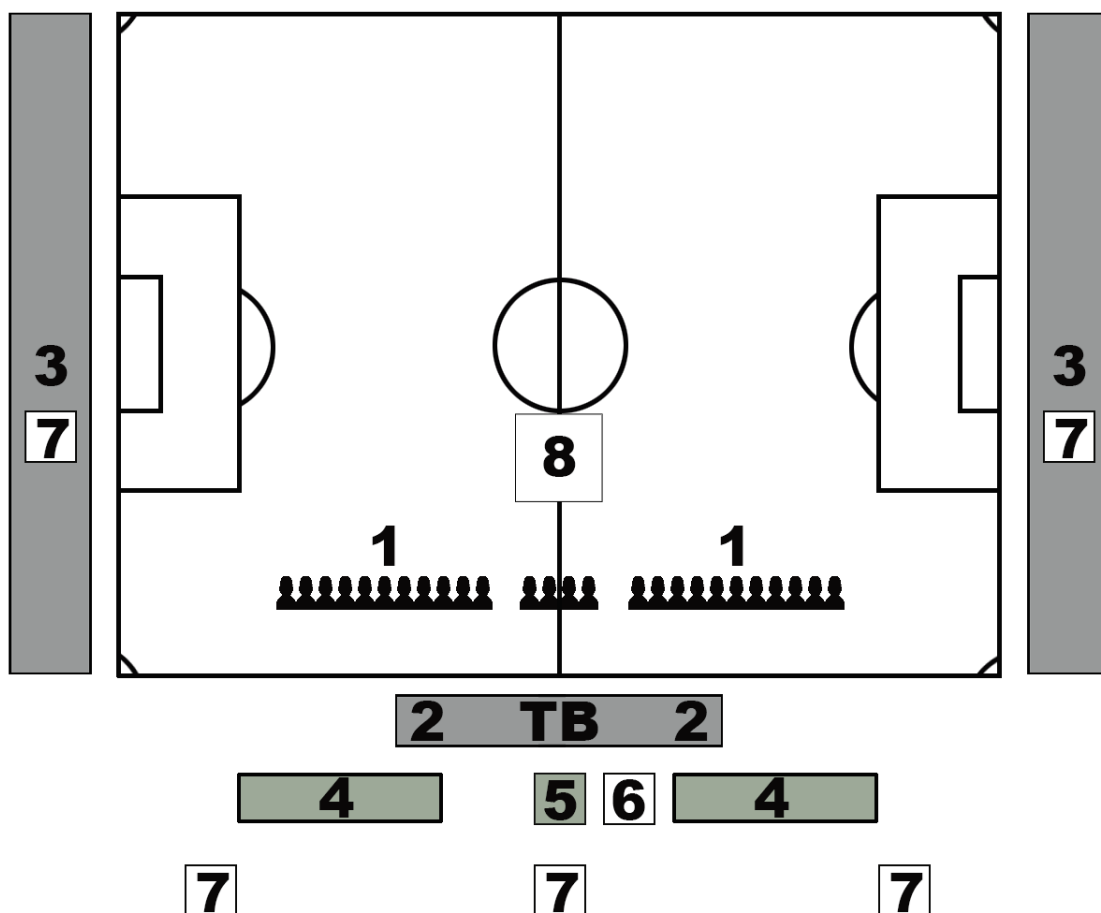

**Места и зоны расположения ТВ камер и фотокорреспондентов
перед началом и во время матча у футбольного поля.**

1. Игроки команд и судьи.
2. Фотокорреспонденты и ТВ камера до начала матча.
3. Места для фотокорреспондентов во время матча.
Перемещение от одних ворот к другим во время матча ЗАПРЕЩЕНО.
4. Скамейка запасных игроков.
5. Место Резервного судьи.
6. Зона работы камеры Основного вещателя.
7. Зоны работы камер Основного вещателя на трибунах и за воротами.
8. Выносной флаг с логотипом КПФЛ.